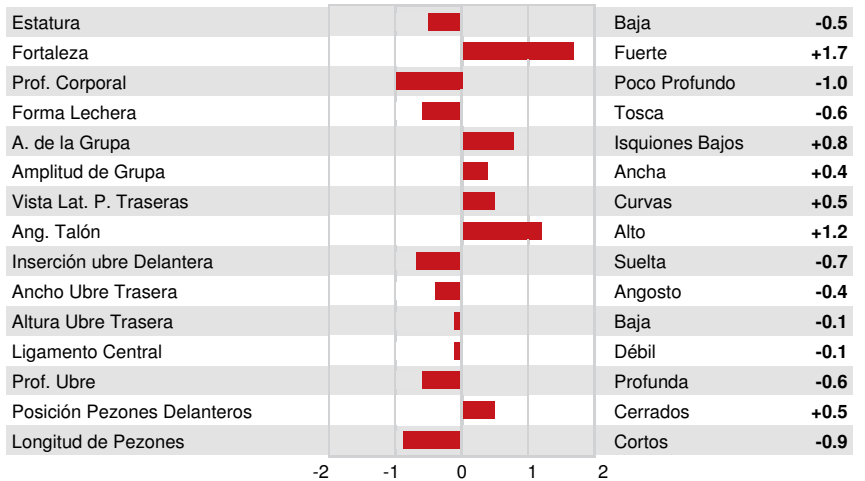

DES FLEURS PARAGUAY
 VISSERDALE SELENA 8 VG-87-6YR-CAN 2*
 ORRARYD
 VISSERDALE SELENA 3 EX-91-2E-CAN 5*
 KAMOURASKA ROCKSTAR
 VISSERDALE SELENA 2 VG-86-2YR-CAN

GPTI 542

TF AMC AH1F AH2F AHCC

Reg. #: AYCANN13285111 aAa: 642351 DMS:
 Nacimiento: 11/18/2018 Caseina Kappa: AE Caseina Beta: A1A1

PRODUCCIÓN		G Hatos	G Hijas	44% Conf.	CDCB-G / 04-24		
Leche lbs	1135	Grasa lbs	66	Grasa %	Proteína lbs	Proteína %	
				+0.10	52	+0.08	
NM\$	483	CM\$	490	FM\$	403	GM\$	442

SALUD Y FERTILIDAD Inmunidad 94

PTA Tipo -0.1

VISSERDALE SELENA 3
 GRANDDAM